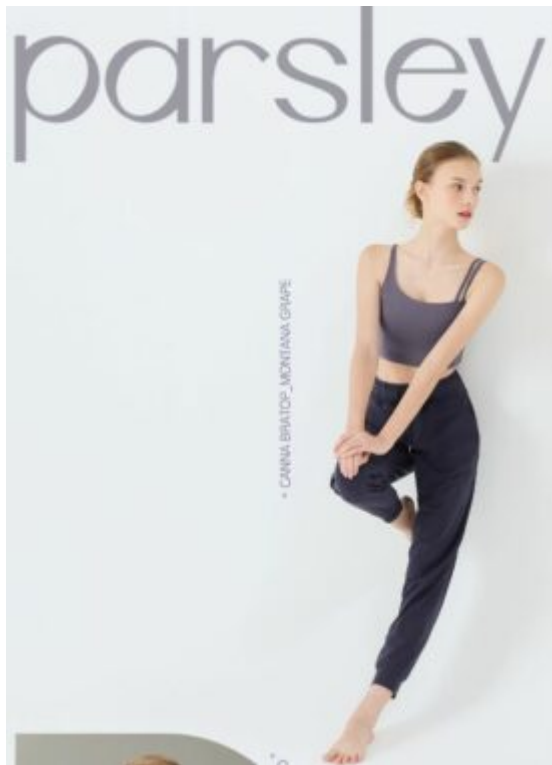

TRUE MODELS

Maria Radolinska

174 | 81 / 61 / 89 / 37 | Blond / Blue

TRUE MODELS

Maria Radolinska

174 | 81 / 61 / 89 / 37 | Blond / Blue

TRUE MODELS

Maria Radolinska

174 | 81 / 61 / 89 / 37 | Blond / Blue

TRUE MODELS

Maria Radolinska

174 | 81 / 61 / 89 / 37 | Blond / Blue

TRUE MODELS