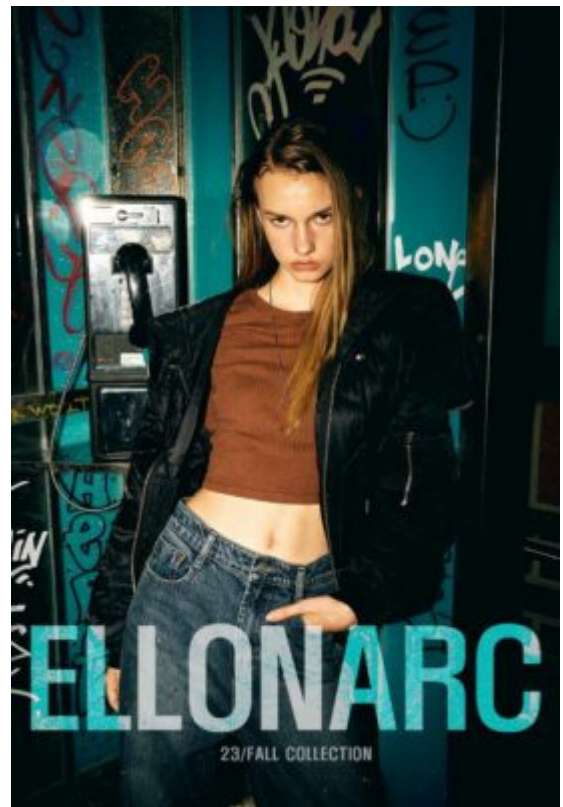

TRUE MODELS

Maria Radolinska

174 | 81 / 61 / 89 / 37 | Blond / Blue

TRUE MODELS

Maria Radolinska

174 | 81 / 61 / 89 / 37 | Blond / Blue

TRUE MODELS

Maria Radolinska

174 | 81 / 61 / 89 / 37 | Blond / Blue

TRUE MODELS

Maria Radolinska

174 | 81 / 61 / 89 / 37 | Blond / Blue

TRUE MODELS