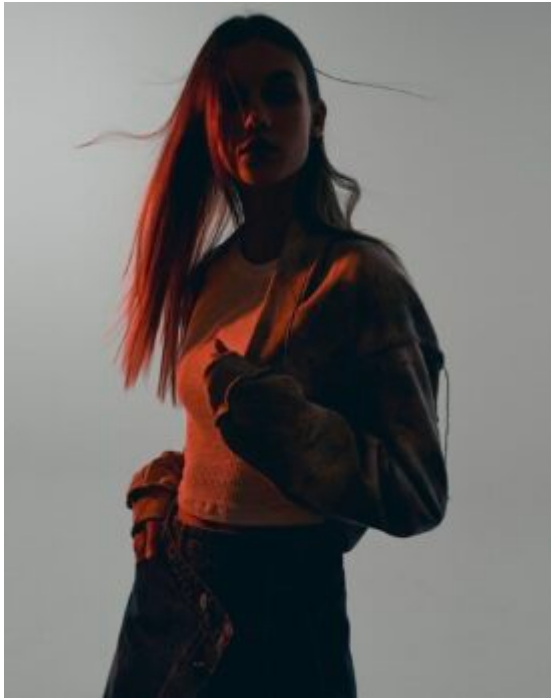

TRUE MODELS

Maria Radolinska

174 | 81 / 61 / 89 / 37 | Blond / Blue

TRUE MODELS

Maria Radolinska

174 | 81 / 61 / 89 / 37 | Blond / Blue

TRUE MODELS

Maria Radolinska

174 | 81 / 61 / 89 / 37 | Blond / Blue

TRUE MODELS

Maria Radolinska

174 | 81 / 61 / 89 / 37 | Blond / Blue

TRUE MODELS